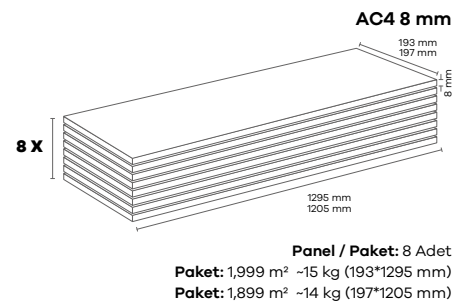

FC066 ALASKA MEŞE (TIMB)

Panel / Paket: 8 Adet
Paket: 1,999 m² -15 kg (193*1295 mm)
Paket: 1,899 m² -14 kg (197*1205 mm)

FC071 DATÇA (TIMB)

AC4 8 mm

Panel / Paket: 8 Adet

Paket: 1,999 m² -15 kg (193*1295 mm)

Paket: 1,899 m² -14 kg (197*1205 mm)

FC073 GÖKOVA (TIMB)

FC074 OPAK MEŞE (TIMB)

FC081 GENOVA (TIMB)

AC4 8 mm

Panel / Paket: 8 Adet

Paket: 1,999 m² -15 kg (193*1295 mm)

Paket: 1,899 m² -14 kg (197*1205 mm)