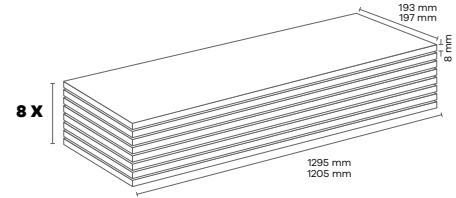

FC066 ALASKA MEŞE (TIMB)

Panel / Paket: 8 Adet
Paket: 1,999 m² -15 kg (193*1295 mm)
Paket: 1,899 m² -14 kg (197*1205 mm)

FC071 DATÇA (TIMB)

AC4 8 mm

Panel / Paket: 8 Adet

Paket: 1,999 m² -15 kg (193*1295 mm)

Paket: 1,899 m² -14 kg (197*1205 mm)

FC073 GÖKOVA (TIMB)

FC074 OPAK MEŞE (TIMB)

FC081 GENOVA (TIMB)

AC4 8 mm

Panel / Paket: 8 Adet

Paket: 1,999 m² -15 kg (193*1295 mm)

Paket: 1,899 m² -14 kg (197*1205 mm)

FC086 KRİSTAL MEŞE (TIMB)

Panel / Paket: 8 Adet
Paket: 1,999 m² -15 kg (193*1295 mm)
Paket: 1,899 m² -14 kg (197*1205 mm)

FC087 OTANTİK MEŞE (TIMB)

AC4 8 mm

Panel / Paket: 8 Adet

Paket: 1,999 m² -15 kg (193*1295 mm)
Paket: 1,899 m² -14 kg (197*1205 mm)

FC088 DERİN MEŞE (TIMB)

Panel / Paket: 8 Adet
Paket: 1,999 m² -15 kg (193*1295 mm)
Paket: 1,899 m² -14 kg (197*1205 mm)

FLOORPAN

Laminat Parke Avantajları

HIZLI VE KOLAY MONTAJ

UV IŞINLARINA DAYANIKLI

KOLAY TEMİZLENİR, HİJYENİKTİR