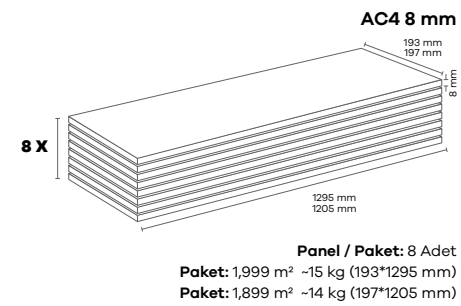

Hem klasik hem klas.
Nesilden nesile aktarılan bir kültür.
Geçmişin deneyimiyle geleceğe göz kırpan bir ruh... CLASSIC

CLASSIC

FC003 DOĞAL MEŞE (TIMB)

Panel / Paket: 8 Adet
Paket: 1,999 m² -15 kg (193*1295 mm)
Paket: 1,899 m² -14 kg (197*1205 mm)

FC048 ASSOS MEŞE (TIMB)

AC4 8 mm

Panel / Paket: 8 Adet
Paket: 1,999 m² -15 kg (193*1295 mm)
Paket: 1,899 m² -14 kg (197*1205 mm)

FC055 KÜL MEŞE (TIMB)

FC056 AKDENİZ ÇAM (TIMB)

Panel / Paket: 8 Adet
Paket: 1,999 m² -15 kg (193*1295 mm)
Paket: 1,899 m² -14 kg (197*1205 mm)

FC066 ALASKA MEŞE (TIMB)

Panel / Paket: 8 Adet
Paket: 1,999 m² -15 kg (193*1295 mm)
Paket: 1,899 m² -14 kg (197*1205 mm)

FC071 DATÇA (TIMB)

AC4 8 mm

Panel / Paket: 8 Adet

Paket: 1,999 m² -15 kg (193*1295 mm)

Paket: 1,899 m² -14 kg (197*1205 mm)

FC073 GÖKOVA (TIMB)

FC074 OPAK MEŞE (TIMB)

FC081 GENOVA (TIMB)

AC4 8 mm

Panel / Paket: 8 Adet

Paket: 1,999 m² -15 kg (193*1295 mm)

Paket: 1,899 m² -14 kg (197*1205 mm)