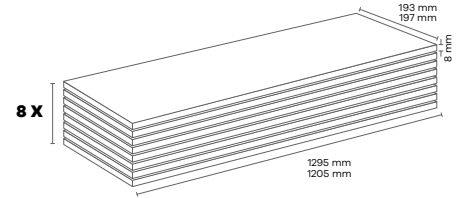

FC048 ASSOS MEŞE (TIMB)

AC4 8 mm

Panel / Paket: 8 Adet
Paket: 1,999 m² -15 kg (193*1295 mm)
Paket: 1,899 m² -14 kg (197*1205 mm)

FC055 KÜL MEŞE (TIMB)

FC056 AKDENİZ ÇAM (TIMB)

Panel / Paket: 8 Adet
Paket: 1,999 m² -15 kg (193*1295 mm)
Paket: 1,899 m² -14 kg (197*1205 mm)

FC066 ALASKA MEŞE (TIMB)

Panel / Paket: 8 Adet
Paket: 1,999 m² -15 kg (193*1295 mm)
Paket: 1,899 m² -14 kg (197*1205 mm)

FC071 DATÇA (TIMB)

AC4 8 mm

Panel / Paket: 8 Adet

Paket: 1,999 m² -15 kg (193*1295 mm)

Paket: 1,899 m² -14 kg (197*1205 mm)

FC073 GÖKOVA (TIMB)

FC074 OPAK MEŞE (TIMB)

FC081 GENOVA (TIMB)

AC4 8 mm

Panel / Paket: 8 Adet

Paket: 1,999 m² -15 kg (193*1295 mm)

Paket: 1,899 m² -14 kg (197*1205 mm)