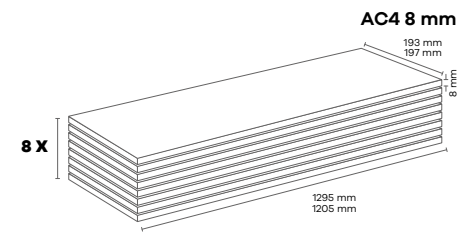

FC066 ALASKA MEŞE (TIMB)

Panel / Paket: 8 Adet
Paket: 1,999 m² -15 kg (193*1295 mm)
Paket: 1,899 m² -14 kg (197*1205 mm)

FC071 DATÇA (TIMB)

AC4 8 mm

Panel / Paket: 8 Adet

Paket: 1,999 m² -15 kg (193*1295 mm)

Paket: 1,899 m² -14 kg (197*1205 mm)

FC073 GÖKOVA (TIMB)

FC074 OPAK MEŞE (TIMB)

FC081 GENOVA (TIMB)

AC4 8 mm

Panel / Paket: 8 Adet

Paket: 1,999 m² -15 kg (193*1295 mm)

Paket: 1,899 m² -14 kg (197*1205 mm)

FC086 KRİSTAL MEŞE (TIMB)

Panel / Paket: 8 Adet
Paket: 1,999 m² -15 kg (193*1295 mm)
Paket: 1,899 m² -14 kg (197*1205 mm)

FC087 OTANTİK MEŞE (TIMB)

AC4 8 mm

Panel / Paket: 8 Adet

Paket: 1,999 m² -15 kg (193*1295 mm)
Paket: 1,899 m² -14 kg (197*1205 mm)

FC088 DERİN MEŞE (TIMB)

Panel / Paket: 8 Adet
Paket: 1,999 m² -15 kg (193*1295 mm)
Paket: 1,899 m² -14 kg (197*1205 mm)

FLOORPAN

Laminat Parke Avantajları

HIZLI VE KOLAY MONTAJ

UV IŞINLARINA DAYANIKLI

KOLAY TEMİZLENİR, HİJYENİKTİR