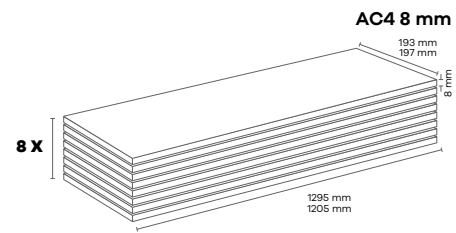

FC066 ALASKA MEŞE (TIMB)

Panel / Paket: 8 Adet
Paket: 1,999 m² -15 kg (193*1295 mm)
Paket: 1,899 m² -14 kg (197*1205 mm)

FC071 DATÇA (TIMB)

AC4 8 mm

Panel / Paket: 8 Adet

Paket: 1,999 m² -15 kg (193*1295 mm)

Paket: 1,899 m² -14 kg (197*1205 mm)

FC073 GÖKOVA (TIMB)

FC074 OPAK MEŞE (TIMB)

FC081 GENOVA (TIMB)

AC4 8 mm

Panel / Paket: 8 Adet

Paket: 1,999 m² -15 kg (193*1295 mm)

Paket: 1,899 m² -14 kg (197*1205 mm)

FC086 KRİSTAL MEŞE (TIMB)

Panel / Paket: 8 Adet
Paket: 1,999 m² -15 kg (193*1295 mm)
Paket: 1,899 m² -14 kg (197*1205 mm)

FC087 OTANTİK MEŞE (TIMB)

AC4 8 mm

Panel / Paket: 8 Adet

Paket: 1,999 m² -15 kg (193*1295 mm)
Paket: 1,899 m² -14 kg (197*1205 mm)