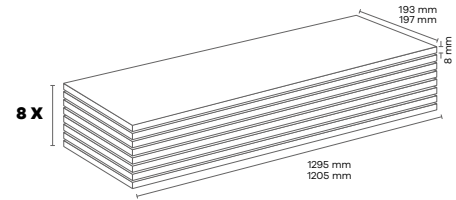

Hem klasik hem klas.
Nesilden nesile aktarılan bir kültür.
Geçmişin deneyimiyle geleceğe göz kırpan bir ruh... CLASSIC

CLASSIC

FC003 DOĞAL MEŞE (TIMB)

Panel / Paket: 8 Adet
Paket: 1,999 m² -15 kg (193*1295 mm)
Paket: 1,899 m² -14 kg (197*1205 mm)

FC048 ASSOS MEŞE (TIMB)

AC4 8 mm

Panel / Paket: 8 Adet
Paket: 1,999 m² -15 kg (193*1295 mm)
Paket: 1,899 m² -14 kg (197*1205 mm)

FC055 KÜL MEŞE (TIMB)

FC056 AKDENİZ ÇAM (TIMB)

Panel / Paket: 8 Adet
Paket: 1,999 m² -15 kg (193*1295 mm)
Paket: 1,899 m² -14 kg (197*1205 mm)

FC066 ALASKA MEŞE (TIMB)

Panel / Paket: 8 Adet
Paket: 1,999 m² -15 kg (193*1295 mm)
Paket: 1,899 m² -14 kg (197*1205 mm)

FC071 DATÇA (TIMB)

AC4 8 mm

Panel / Paket: 8 Adet

Paket: 1,999 m² -15 kg (193*1295 mm)

Paket: 1,899 m² -14 kg (197*1205 mm)

FC073 GÖKOVA (TIMB)

FC074 OPAK MEŞE (TIMB)

FC081 GENOVA (TIMB)

AC4 8 mm

Panel / Paket: 8 Adet

Paket: 1,999 m² -15 kg (193*1295 mm)

Paket: 1,899 m² -14 kg (197*1205 mm)