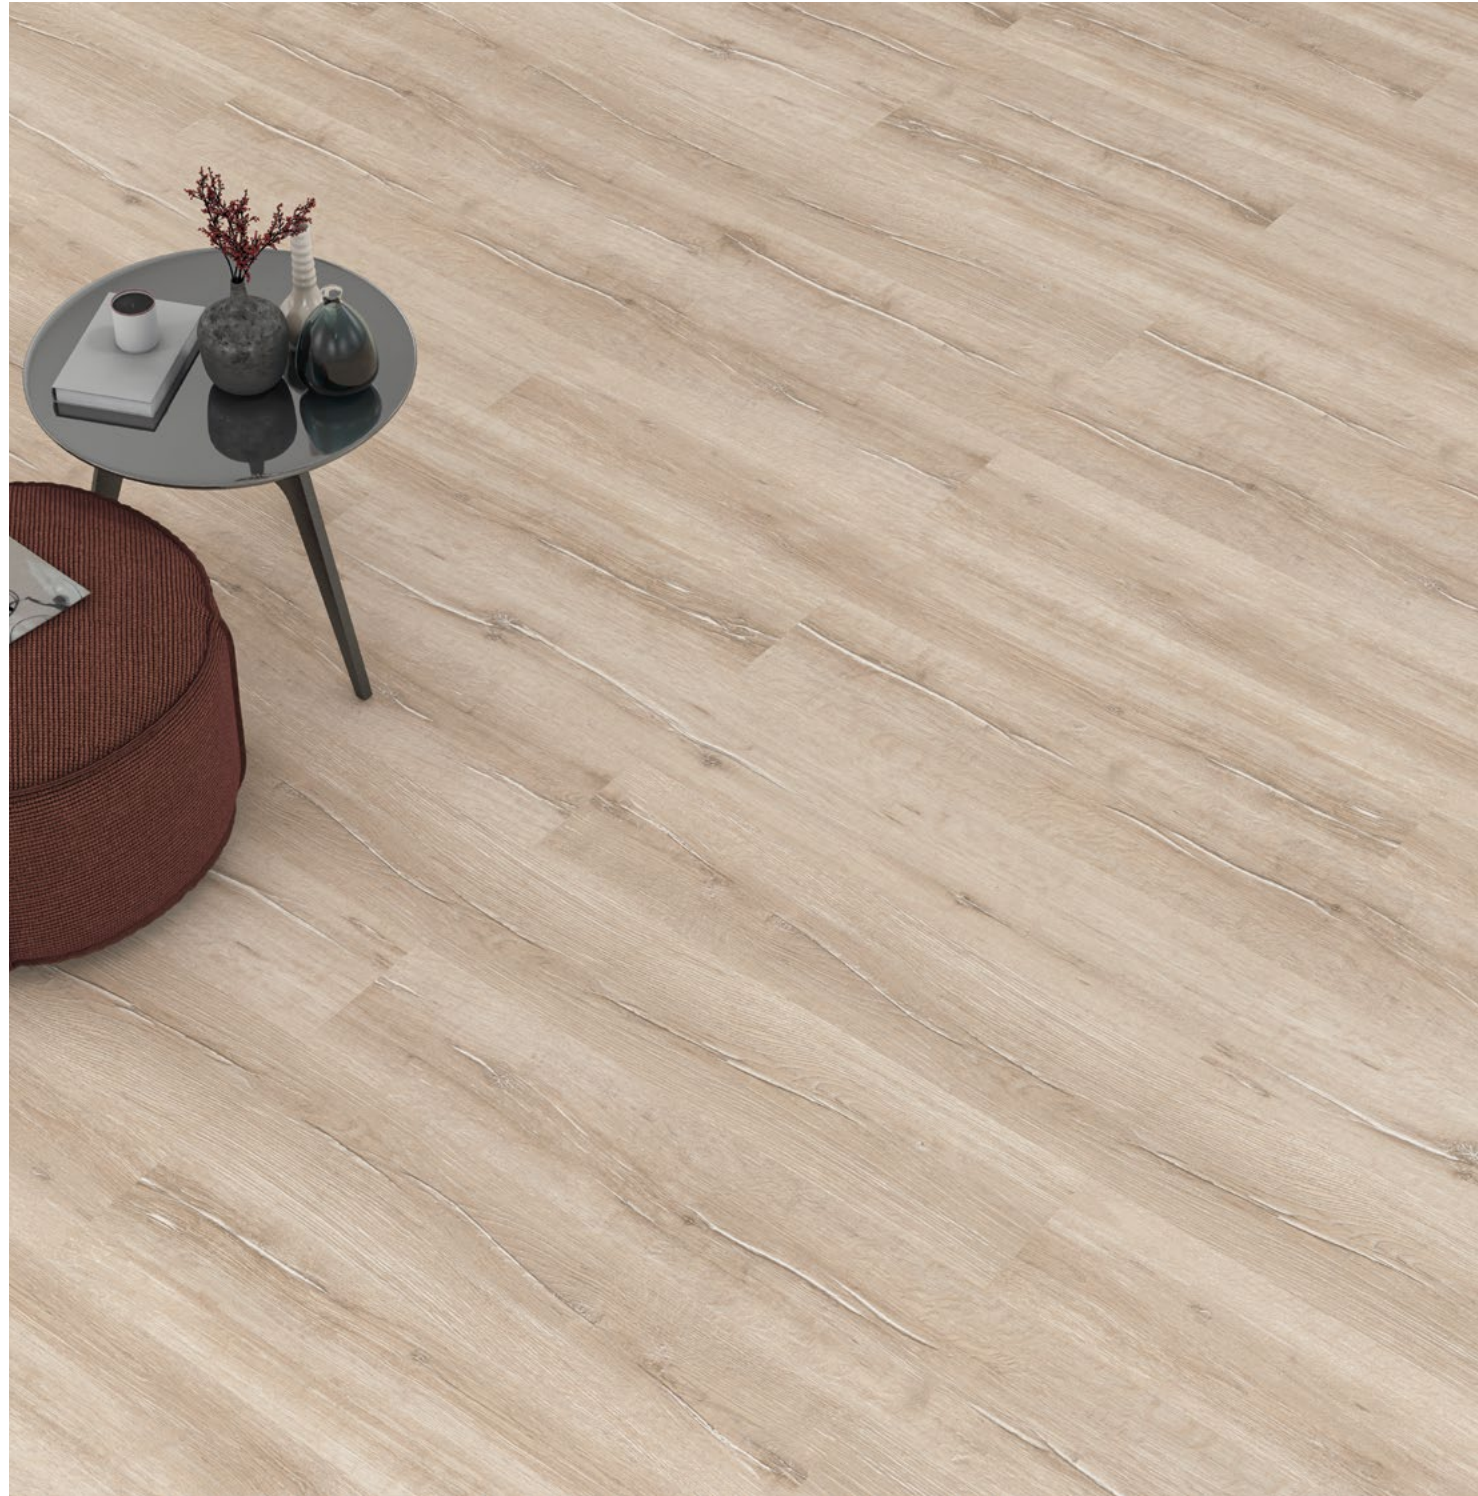

Paket: 1,899 m² -14 kg (197*1205 mm)

FC073 GÖKOVA (TIMB)

FC074 OPAK MEŞE (TIMB)

FC081 GENOVA (TIMB)

AC4 8 mm

Panel / Paket: 8 Adet

Paket: 1,999 m² -15 kg (193*1295 mm)

Paket: 1,899 m² -14 kg (197*1205 mm)