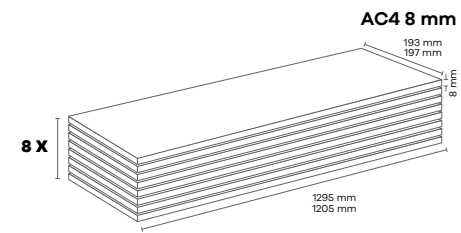

Hem klasik hem klas.
Nesilden nesile aktarılan bir kültür.
Geçmişin deneyimiyle geleceğe göz kırpan bir ruh... CLASSIC

CLASSIC

FC003 DOĞAL MEŞE (TIMB)

Panel / Paket: 8 Adet
Paket: 1,999 m² -15 kg (193*1295 mm)
Paket: 1,899 m² -14 kg (197*1205 mm)

FC048 ASSOS MEŞE (TIMB)

AC4 8 mm

Panel / Paket: 8 Adet
Paket: 1,999 m² -15 kg (193*1295 mm)
Paket: 1,899 m² -14 kg (197*1205 mm)

FC055 KÜL MEŞE (TIMB)

FC056 AKDENİZ ÇAM (TIMB)

Panel / Paket: 8 Adet
Paket: 1,999 m² -15 kg (193*1295 mm)
Paket: 1,899 m² -14 kg (197*1205 mm)

FC066 ALASKA MEŞE (TIMB)

Panel / Paket: 8 Adet
Paket: 1,999 m² -15 kg (193*1295 mm)
Paket: 1,899 m² -14 kg (197*1205 mm)

FC071 DATÇA (TIMB)

AC4 8 mm

Panel / Paket: 8 Adet

Paket: 1,999 m² -15 kg (193*1295 mm)

Paket: 1,899 m² -14 kg (197*1205 mm)

FC073 GÖKOVA (TIMB)

FC074 OPAK MEŞE (TIMB)

FC081 GENOVA (TIMB)

AC4 8 mm

Panel / Paket: 8 Adet

Paket: 1,999 m² -15 kg (193*1295 mm)

Paket: 1,899 m² -14 kg (197*1205 mm)