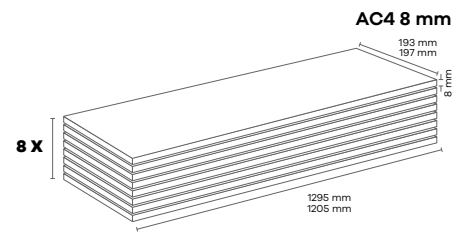

Hem klasik hem klas.
Nesilden nesile aktarılan bir kültür.
Geçmişin deneyimiyle geleceğe göz kırpan bir ruh... CLASSIC

CLASSIC

FC003 DOĞAL MEŞE (TIMB)

Panel / Paket: 8 Adet
Paket: 1,999 m² -15 kg (193*1295 mm)
Paket: 1,899 m² -14 kg (197*1205 mm)