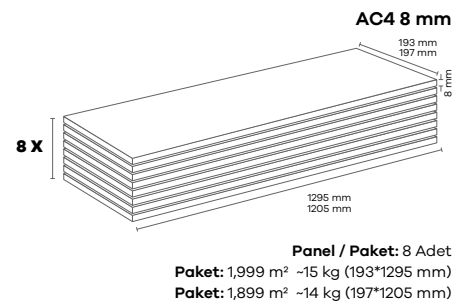

FC066 ALASKA MEŞE (TIMB)

Panel / Paket: 8 Adet
Paket: 1,999 m² -15 kg (193*1295 mm)
Paket: 1,899 m² -14 kg (197*1205 mm)

FC071 DATÇA (TIMB)

AC4 8 mm

Panel / Paket: 8 Adet

Paket: 1,999 m² -15 kg (193*1295 mm)

Paket: 1,899 m² -14 kg (197*1205 mm)

FC073 GÖKOVA (TIMB)

FC074 OPAK MEŞE (TIMB)

FC081 GENOVA (TIMB)

AC4 8 mm

Panel / Paket: 8 Adet

Paket: 1,999 m² -15 kg (193*1295 mm)

Paket: 1,899 m² -14 kg (197*1205 mm)

FC086 KRİSTAL MEŞE (TIMB)

Panel / Paket: 8 Adet
Paket: 1,999 m² -15 kg (193*1295 mm)
Paket: 1,899 m² -14 kg (197*1205 mm)

FC087 OTANTİK MEŞE (TIMB)

AC4 8 mm

Panel / Paket: 8 Adet

Paket: 1,999 m² -15 kg (193*1295 mm)
Paket: 1,899 m² -14 kg (197*1205 mm)