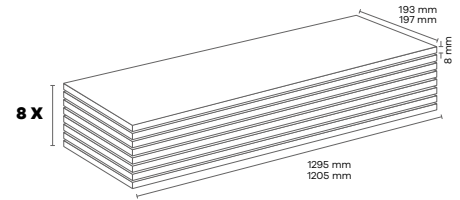

FC066 ALASKA MEŞE (TIMB)

Panel / Paket: 8 Adet
Paket: 1,999 m² -15 kg (193*1295 mm)
Paket: 1,899 m² -14 kg (197*1205 mm)

FC071 DATÇA (TIMB)

AC4 8 mm

Panel / Paket: 8 Adet

Paket: 1,999 m² -15 kg (193*1295 mm)

Paket: 1,899 m² -14 kg (197*1205 mm)

FC073 GÖKOVA (TIMB)

FC074 OPAK MEŞE (TIMB)

FC081 GENOVA (TIMB)

AC4 8 mm

Panel / Paket: 8 Adet

Paket: 1,999 m² -15 kg (193*1295 mm)

Paket: 1,899 m² -14 kg (197*1205 mm)

FC086 KRİSTAL MEŞE (TIMB)

Panel / Paket: 8 Adet
Paket: 1,999 m² -15 kg (193*1295 mm)
Paket: 1,899 m² -14 kg (197*1205 mm)

FC087 OTANTİK MEŞE (TIMB)

AC4 8 mm

Panel / Paket: 8 Adet

Paket: 1,999 m² -15 kg (193*1295 mm)
Paket: 1,899 m² -14 kg (197*1205 mm)