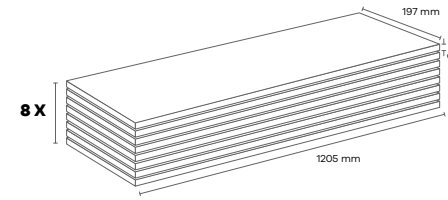

FRV005 THAMES MEŞE (OTN)

AC4 8 mm 4V

Panel / Paket: 8 Adet
Paket: 1,899 m² -14 kg

FRV006 NILE MEŞE (OTN)

AC4 8 mm 4V

Panel / Paket: 8 Adet
Paket: 1,899 m² -14 kg

FRV007 TRENT MEŞE (OTN)

AC4 8 mm 4V