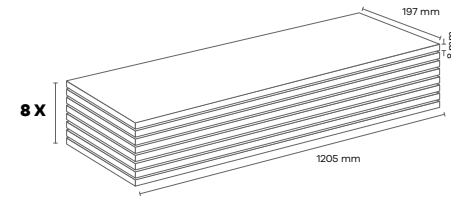

Panel / Paket: 8 Adet
Paket: 1,899 m² -14 kg