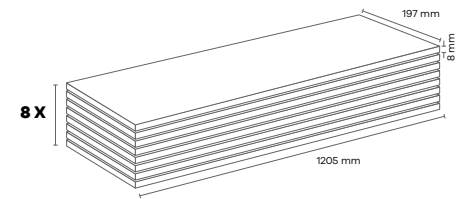

FRV005 THAMES MEŞE (OTN)

AC4 8 mm 4V

Panel / Paket: 8 Adet
Paket: 1,899 m² -14 kg

FRV006 NILE MEŞE (OTN)

AC4 8 mm 4V

Panel / Paket: 8 Adet
Paket: 1,899 m² -14 kg

FRV007 TRENT MEŞE (OTN)

AC4 8 mm 4V