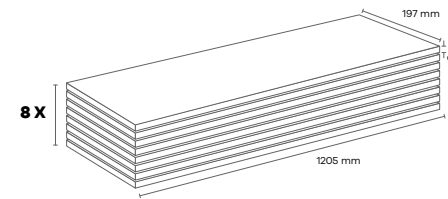

AC4 8 mm 4V

Panel / Paket: 8 Adet
Paket: 1,899 m² -14 kg

FRV003 DELAWARE MEŞE (OTN)

AC4 8 mm 4V

Panel / Paket: 8 Adet
Paket: 1,899 m² -14 kg

FRV004 GANGES MEŞE (OTN)

AC4 8 mm 4V

Panel / Paket: 8 Adet
Paket: 1,899 m² -14 kg