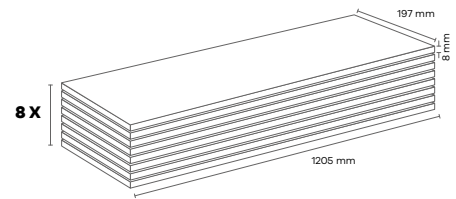

Panel / Paket: 8 Adet
Paket: 1,899 m² -14 kg