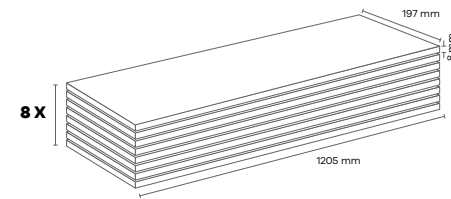

AC4 8 mm 4V

Panel / Paket: 8 Adet
Paket: 1,899 m² -14 kg

FRV003 DELAWARE MEŞE (OTN)

AC4 8 mm 4V

Panel / Paket: 8 Adet
Paket: 1,899 m² -14 kg

FRV004 GANGES MEŞE (OTN)

AC4 8 mm 4V

Panel / Paket: 8 Adet
Paket: 1,899 m² -14 kg